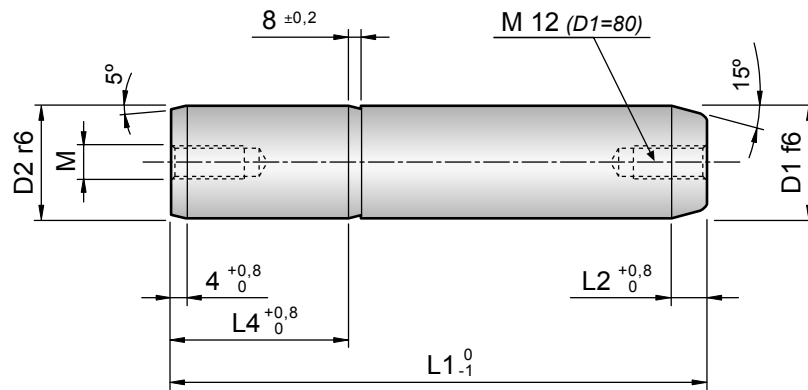

## GUIDE PILLAR BMW

FÜHRUNGSSÄULE BMW | COLONNA BMW

B2 2920.001

Material: steel  
Hardness: 60÷64 HRC  
Execution: fine ground

HOW TO ORDER

CAUWF \* D1 \* L1 (CAUWF40160)

D1	D2	L2	L4	M	L1								
					160	180	200	224	250	280	315	355	400
40	40	8	56	M8	◇	◇	◇	◇	◇	◇			
50	50	10	70	M10	◇		◇		◇	◇	◇	◇	
63	63		80	M12			◇		◇	◇	◇	◇	◇
80	80		100	M16					◇	◇	◇	◇	